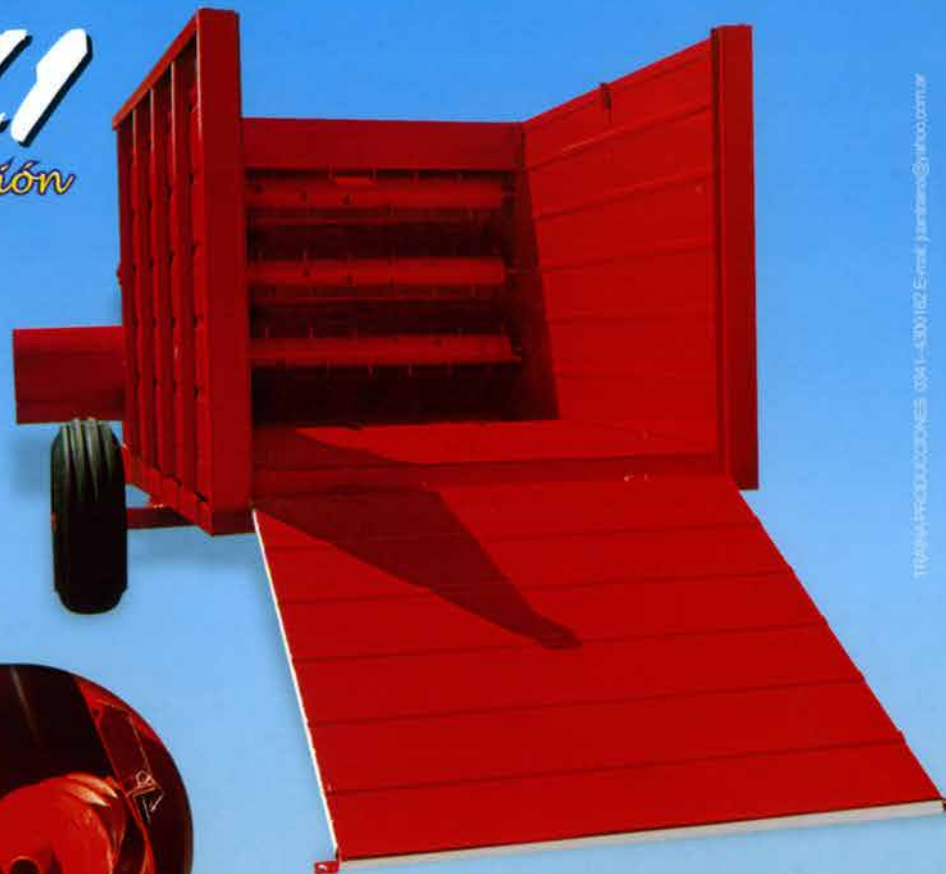

CARRO DISTRIBUIDOR DE SILOS FORRAJERO

MICELLI

La mejor opción

de picado fino

*NUEVO
10,5 m³*

*Volcador
No más problemas de cadenas !!*

MICELLI

La mejor opción

CARRO DISTRIBUIDOR DE SILOS FORRAJERO

de picado fino

CARACTERÍSTICAS TÉCNICAS:

- Capacidad 10,5 mts. cúbicos.
- Volcador hidráulico (1 cilindro).
- Barra de mando.
- Caja escuadra reforzada.
- Descarga lateral a sinfín.
- Molinetes desmenuzadores y mezcladores montados en rodamientos autocentrantes.

Chasis construido en chapa plegada en forma de tubo.
Puerta trasera.

Se puede descargar en línea o en comederos fijos. Rodados 1000 x 16 (no provistos).
Al poseer un solo eje se torna fácil para realizar maniobras entre los silos o comederos.
Adaptable para transportes varios (bolsas - postes - tambores - etc)